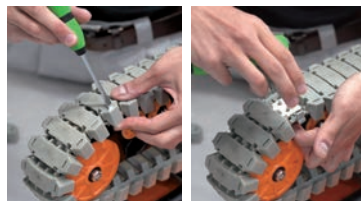

クローラ アウターパーツ交換