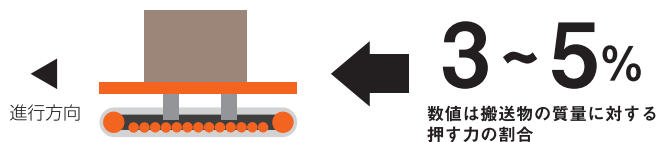

キャスター式の台車では運ぶことが困難だった様々なシーンでもスムーズに運ぶことができます。接地面はプラスチック製のため、路面に傷がつきにくく安心です。

草 Grass

砂 Sand

アスファルト Asphalt

コンクリート Concrete

軽く運べる

アクロスユニットならばキャスターでは走行できないシーンで搬送ができることはもちろんのこと、負荷が少ない搬送が可能です。

例えば雪上であれば 100kg の積載物を約 5kg の力で搬送ができます。